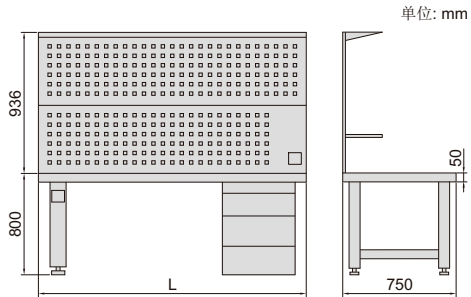

工作台

技术参数

型号	长×宽×高
7923-15	1500×750×1736mm
7923-18	1800×750×1736mm
7923-21	2100×750×1736mm

7923-18

标准配置

工作台	1个
磨砂桌垫	1个

- 防滑、防跌落、防静电、防酸碱